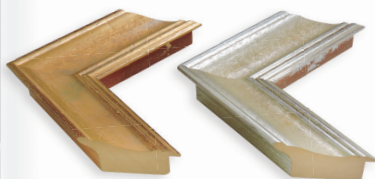

ZRUŠENO

CASTE DŘEVĚNÝ PROFIL

PROFIL **857/734** zlato/antik
857/735 stříbro/antik
ZRUŠENO DODAVATELEM

BELLATO DŘEVĚNÝ PROFIL

PROFIL **809/236** šedá
ZRUŠENO DODAVATELEM

CASTELO DŘEVĚNÝ PROFIL

PROFIL **856/734** zlato/antik
856/735 stříbro/antik
ZRUŠENO DODAVATELEM

ORFEO DŘEVĚNÝ PROFIL

PROFIL **600/291** hnědá
ZRUŠENO DODAVATELEM

SARONE DŘEVĚNÝ PROFIL

PROFIL **9017/5** zlatá
9017/6 stříbrná
ZRUŠENO DODAVATELEM

TINTA DŘEVĚNÝ PROFIL

PROFIL **995/01** bílá
ZRUŠENO DODAVATELEM