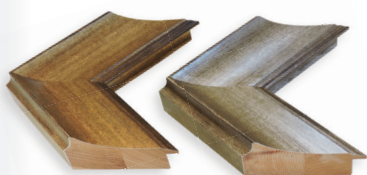

ZRUŠENO

CASTE DŘEVĚNÝ PROFIL

PROFIL **857/734** zlato/antik
857/735 stříbro/antik
ZRUŠENO DODAVATELEM

BELLATO DŘEVĚNÝ PROFIL

PROFIL **809/236** šedá
ZRUŠENO DODAVATELEM

CASTELO DŘEVĚNÝ PROFIL

PROFIL **856/734** zlato/antik
856/735 stříbro/antik
ZRUŠENO DODAVATELEM