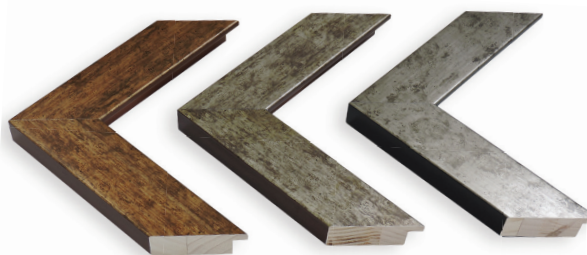

ORFEO DŘEVĚNÝ PROFIL

PROFIL 600/294 ocel
600/295 krémová
600/296 červená
ZRUŠENO DODAVATELEM

TRENTO DŘEVĚNÝ PROFIL

PROFIL 743/301 zlatohnědá
743/302 stříbrohnědá
743/303 stříbročerná
ZRUŠENO DODAVATELEM

**INFORMAČNÍ
BULLETIN
11**