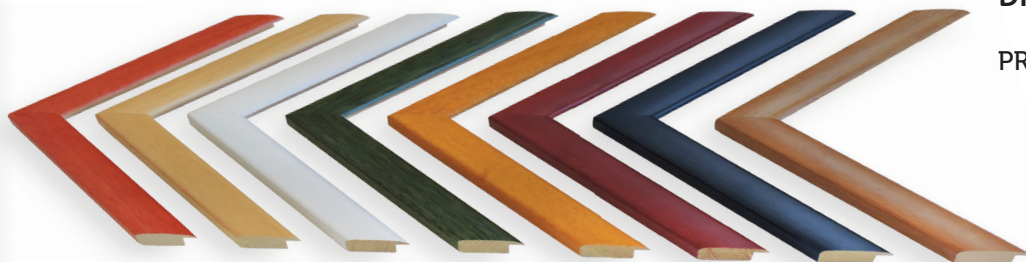

ORFEO DŘEVĚNÝ PROFIL

PROFIL **600/291** hnědá
ZRUŠENO DODAVATELEM

SARONE DŘEVĚNÝ PROFIL

PROFIL **9017/5** zlatá
9017/6 stříbrná
ZRUŠENO DODAVATELEM

TINTA DŘEVĚNÝ PROFIL

PROFIL **995/01** bílá
ZRUŠENO DODAVATELEM