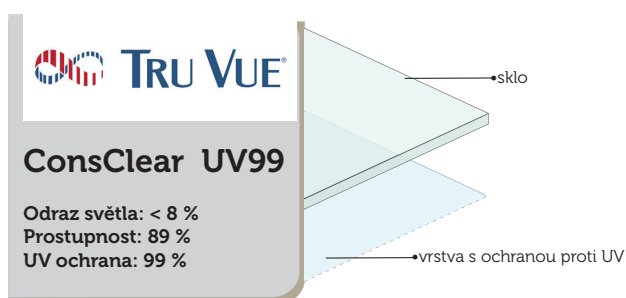

groglass

ArtGlass UV70

Odraz světla: < 1 %
Prostupnost: 98 %
UV ochrana: 70 %

→ nanesená antireflexní vrstva

→ vysoce kvalitní sklo s velmi nízkým obsahem kovů

→ nanesená antireflexní vrstva

ArtGlass UV70

**88 x 132 cm
132 x 178 cm**

TRU VUE®

UltraVue UV70

Odraz světla: < 1 %
Prostupnost: 98,5 %
UV ochrana: 70 %

→ nanesená antireflexní vrstva

→ vysoce kvalitní sklo s velmi nízkým obsahem kovů

→ nanesená antireflexní vrstva

UltraVue UV70

**91,5 x 122 cm
122 x 172,5 cm**

KOMPLETNĚ NOVÁ NABÍDKA:

SPECIÁLNÍ SKLO typu UV99

Conservation Clear UV99

91,5 x 122 cm

101,5 x 152,5 cm

NOVINKY

NOVINKY DŘEVĚNÝCH PROFILŮ - VZORKOVÉ SETY V NABÍDCE