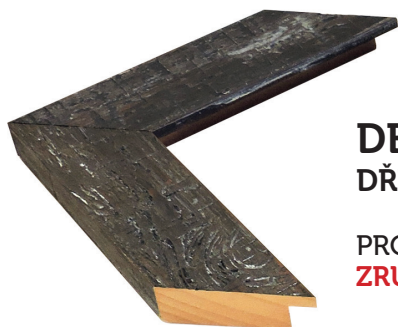

**INFORMAČNÍ
BULLETIN
11**

nielsen®

listopad / 2023

Vážení zákazníci, partneři společnosti NIELSEN,
rádi bychom Vám poskytli aktuální informace z naší nabídky.

ZRUŠENO

**DEBIE
DŘEVĚNÝ PROFIL**

PROFIL **1070/862** černá
ZRUŠENO DODAVATELEM