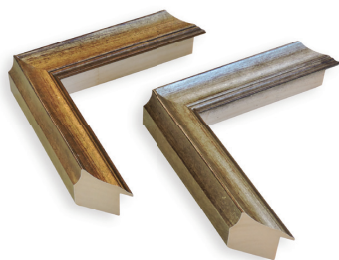

ZRUŠENO

CASTE DŘEVĚNÝ PROFIL

PROFIL **857/734** zlato/antik
857/735 stříbro/antik
ZRUŠENO DODAVATELEM

BELLATO DŘEVĚNÝ PROFIL

PROFIL **809/236** šedá
ZRUŠENO DODAVATELEM

CASTELO DŘEVĚNÝ PROFIL

PROFIL **856/734** zlato/antik
856/735 stříbro/antik
ZRUŠENO DODAVATELEM