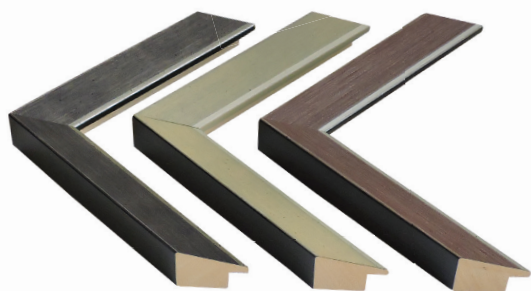

ORFEO DŘEVĚNÝ PROFIL

PROFIL 600/294 ocel
600/295 krémová
600/296 červená
ZRUŠENO DODAVATELEM

TRENTO DŘEVĚNÝ PROFIL

PROFIL 743/301 zlatohnědá
743/302 stříbrohnědá
743/303 stříbročerná
ZRUŠENO DODAVATELEM

**INFORMAČNÍ
BULLETIN
11**