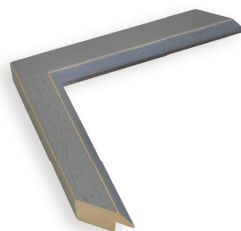

ZRUŠENO

CASTE DŘEVĚNÝ PROFIL

PROFIL **857/734** zlato/antik
857/735 stříbro/antik
ZRUŠENO DODAVATELEM

BELLATO DŘEVĚNÝ PROFIL

PROFIL **809/236** šedá
ZRUŠENO DODAVATELEM

CASTELO DŘEVĚNÝ PROFIL

PROFIL **856/734** zlato/antik
856/735 stříbro/antik
ZRUŠENO DODAVATELEM