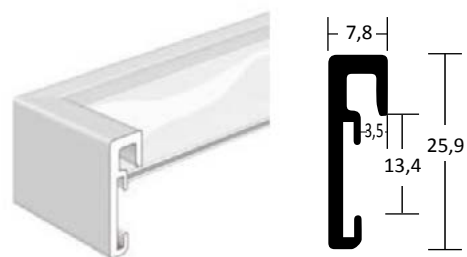

ALUMINIOVÝ RYCHLORÁM ALPHA True Color SC

dýha - dub světlý / Oak white