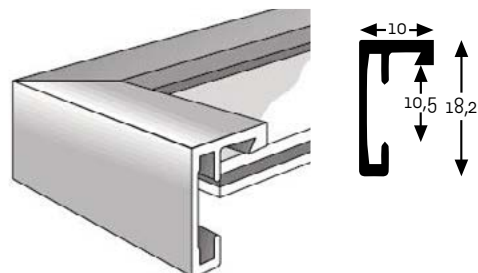

ALUMINIOVÝ RYCHLORÁM C2

Kvalitní typ alu výměnného rámu Nielsen - designové, kvalitní provedení pro moderní instalace. „Hranatým“ designem navazuje na řezaný alu profil číslo 03 z produkce Nielsen Design. V atraktivních barevných variantách a všech zásadních formátových rozměrech. Sklo se stabilizovanými hranami, patentovaná pera na kvalitní zadní MDF desce. Papírové ochranné rohy, top výrobek Nielsen pro okamžité rámování.