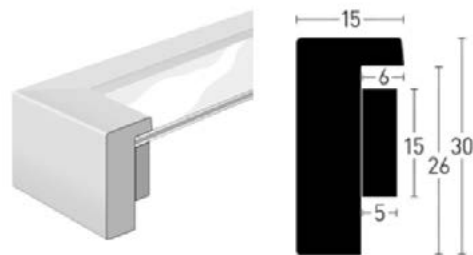

černá / Black