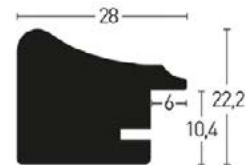

zlatá / Gold