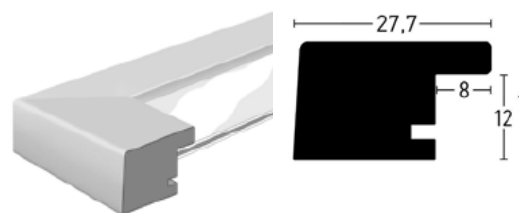

modrá / Blue