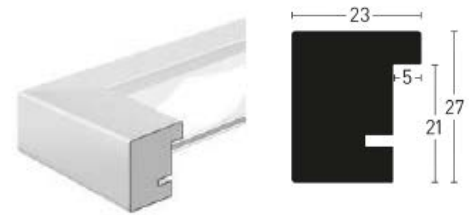

javor / Maple