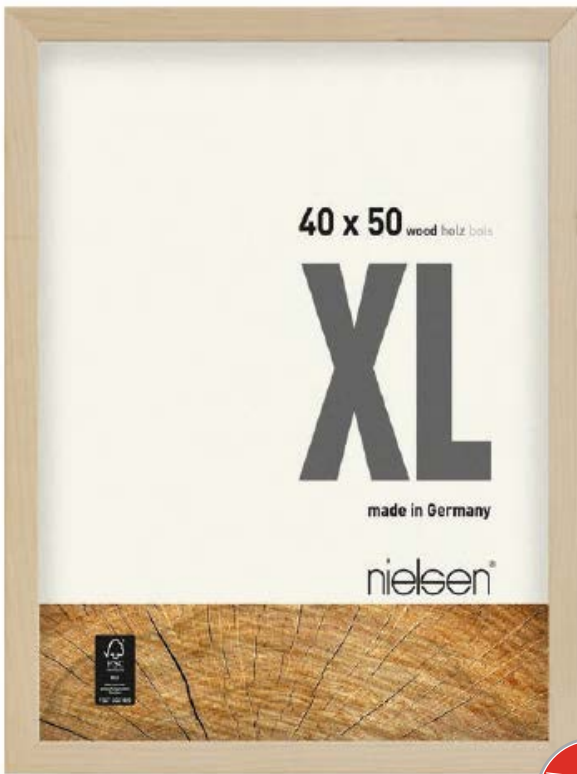

# DŘEVĚNÝ RYCHLORÁM XL

The mark of responsible forestry

bílá / White

stříbrná antracit / Silver-Anthracite

zlatá / Gold

javor / Maple

dub přírodní / Oak

wengé / Wengé

šedá / Grey

černá / Black

krycí bílá / Covering White

## DŘEVĚNÝ RYCHLORÁM XL

rozměr (cm)	40 x 50	40 x 60	42 x 59,4	50 x 60	50 x 70	59,4 x 84,1	60 x 80
<i>DC CZK (vč. DPH)</i>	<i>1.039,-</i>	<i>1.199,-</i>	<i>1.190,-</i>	<i>1.280,-</i>	<i>1.382,-</i>	<i>1.618,-</i>	<i>1.587,-</i>
černá	6540 101	6546 101	6541 101	6550 101	6552 101	6556 101	6562 101
bílá	6540 102	6546 102	6541 102	6550 102	6552 102	6556 102	6562 102
dub přírodní	6540 103	6546 103	6541 103	6550 103	6552 103	6556 103	6562 103
javor	6540 104	6546 104	6541 104	6550 104	6552 104	6556 104	6562 104
wengé	6540 106	6546 106	6541 106	6550 106	6552 106	6556 106	6562 106
stříbrná antracit	6540 108	6546 108	6541 108	6550 108	6552 108	6556 108	6562 108
zlatá	6540 109	6546 109	6541 109	6550 109	6552 109	6556 109	6562 109
šedá	6540 111	6546 111	6541 111	6550 111	6552 111	6556 111	6562 111
krycí bílá	6540 112	6546 112	6541 112	6550 112	6552 112	6556 112	6562 112